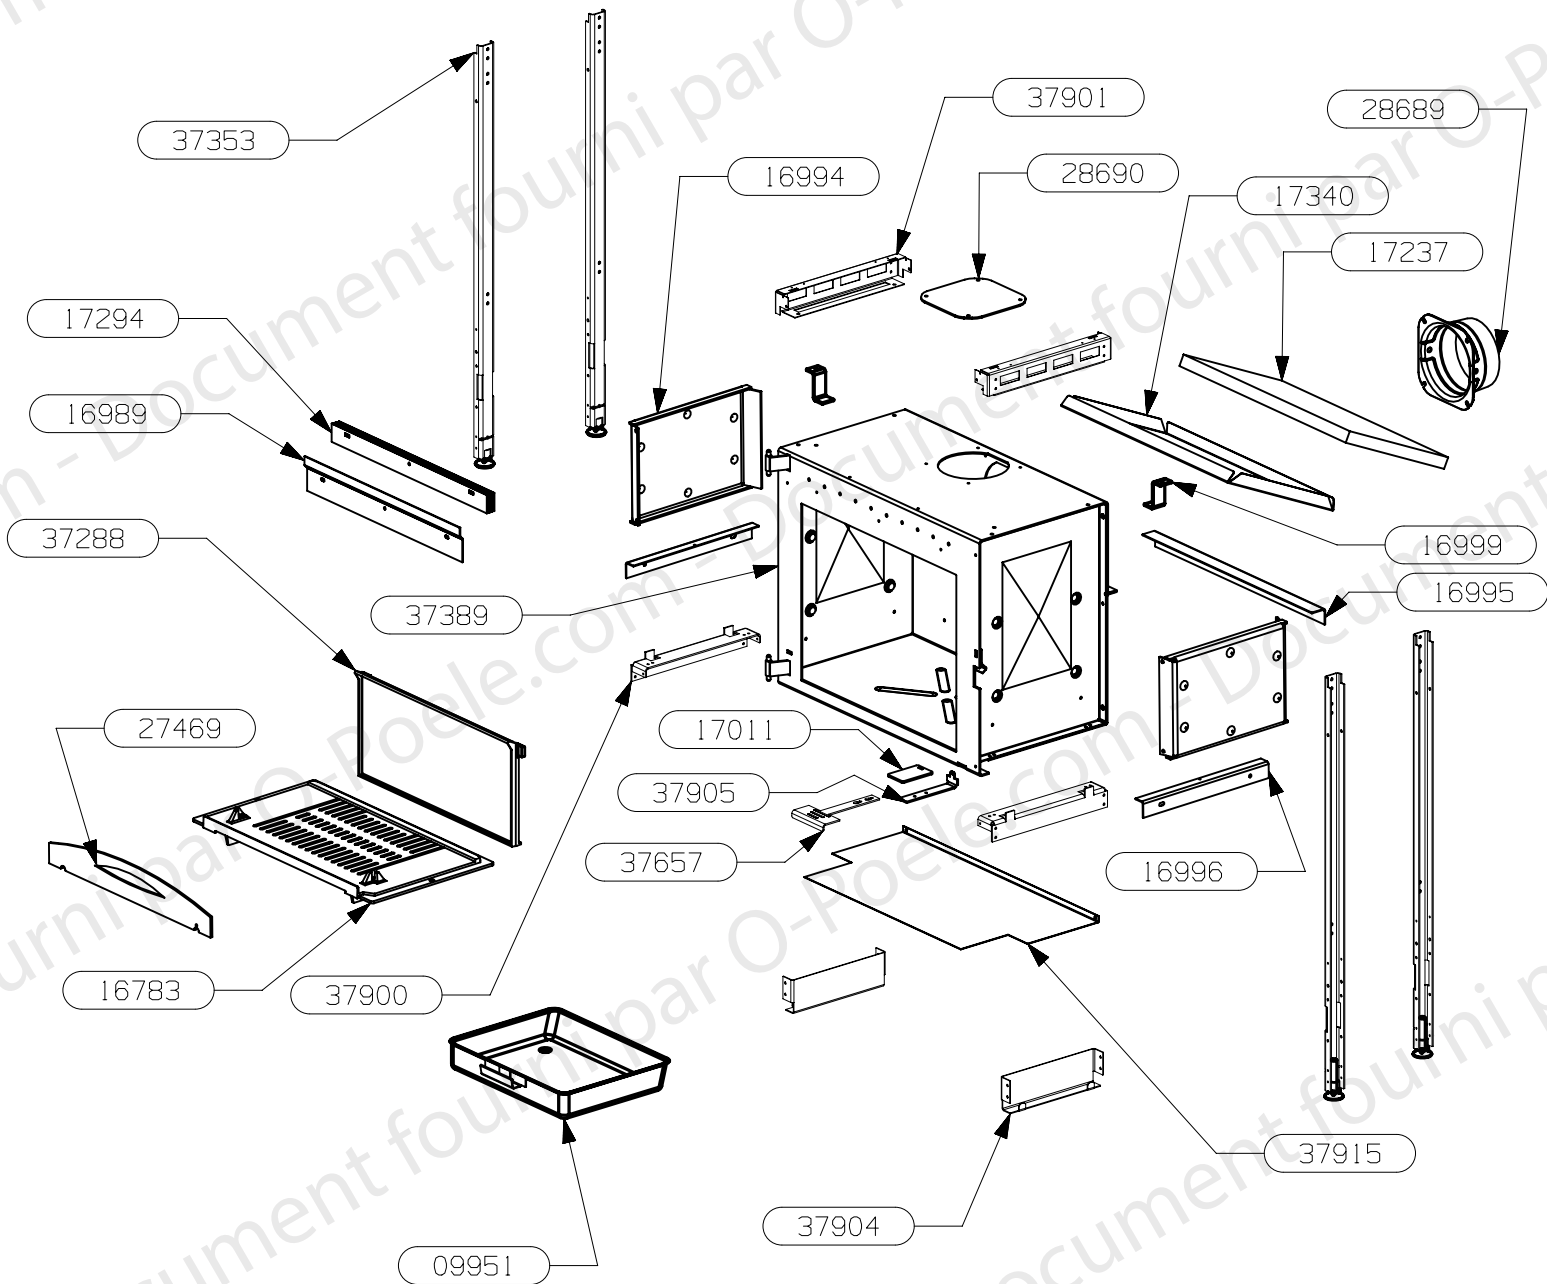

# SUPRA

POELE A BOIS  
KOBALTE-GAUSS-WATSON

ENSEMBLE CDC  
EDITION 06/2014

37915	ECRAN DE BUCHER	1
37905	TIRETTE AIR DE GRILLE	1
37904	TRAVERSE	2
37901	SUPPORT DESSUS	2
37900	SUPPORT CDC	2
37657	TIRETTE AIR	1
37389	CDC E-S	1
37353	PIETEMENT E-S	4
37288	PLAQUE D'ATRE SANS MOTIF	1
28690	TAMPON TOLE	1
28689	BUSE FONTE DIA.150/153	1
27469	CHENET	1
17340	DOUBLAGE DEFLECTEUR DE FUMEE	1
17294	CALAGE DEFLECTEUR	5
17237	DEFLECTEUR DE FUMEE	1
17011	REGISTRE D'AIR	1
16999	PATTE D'ACCROCHAGE	2
16996	EQUERRE	2
16995	APPUI ARRIERE DE SOLE	1
16994	COTE INTERIEUR DE C.D.CHAUFFE	2
16989	DEFLECTEUR VITRE	1
16783	SOLE PB50	1
09951	ENS.SOUDE CENDRIER	1
CODE ARTICLE	DESIGNATION	QTE

37953	GUIDE CADRE	2
37916	ARRIERE	1
37914	DEFLECTEUR DESSUS	1
37913	COTE GAUCHE	1
37912	COTE DROIT	1
37943	COTE BUCHER GAUCHE	1
37942	COTE BUCHER DROIT	1
37908	ECRAN LATERAL	2
37347	CADRE DE FINITION E-S	1
37340	DESSUS E-S	1
37248	PORTE E-M	1
CODE ARTICLE	DESIGNATION	QTE