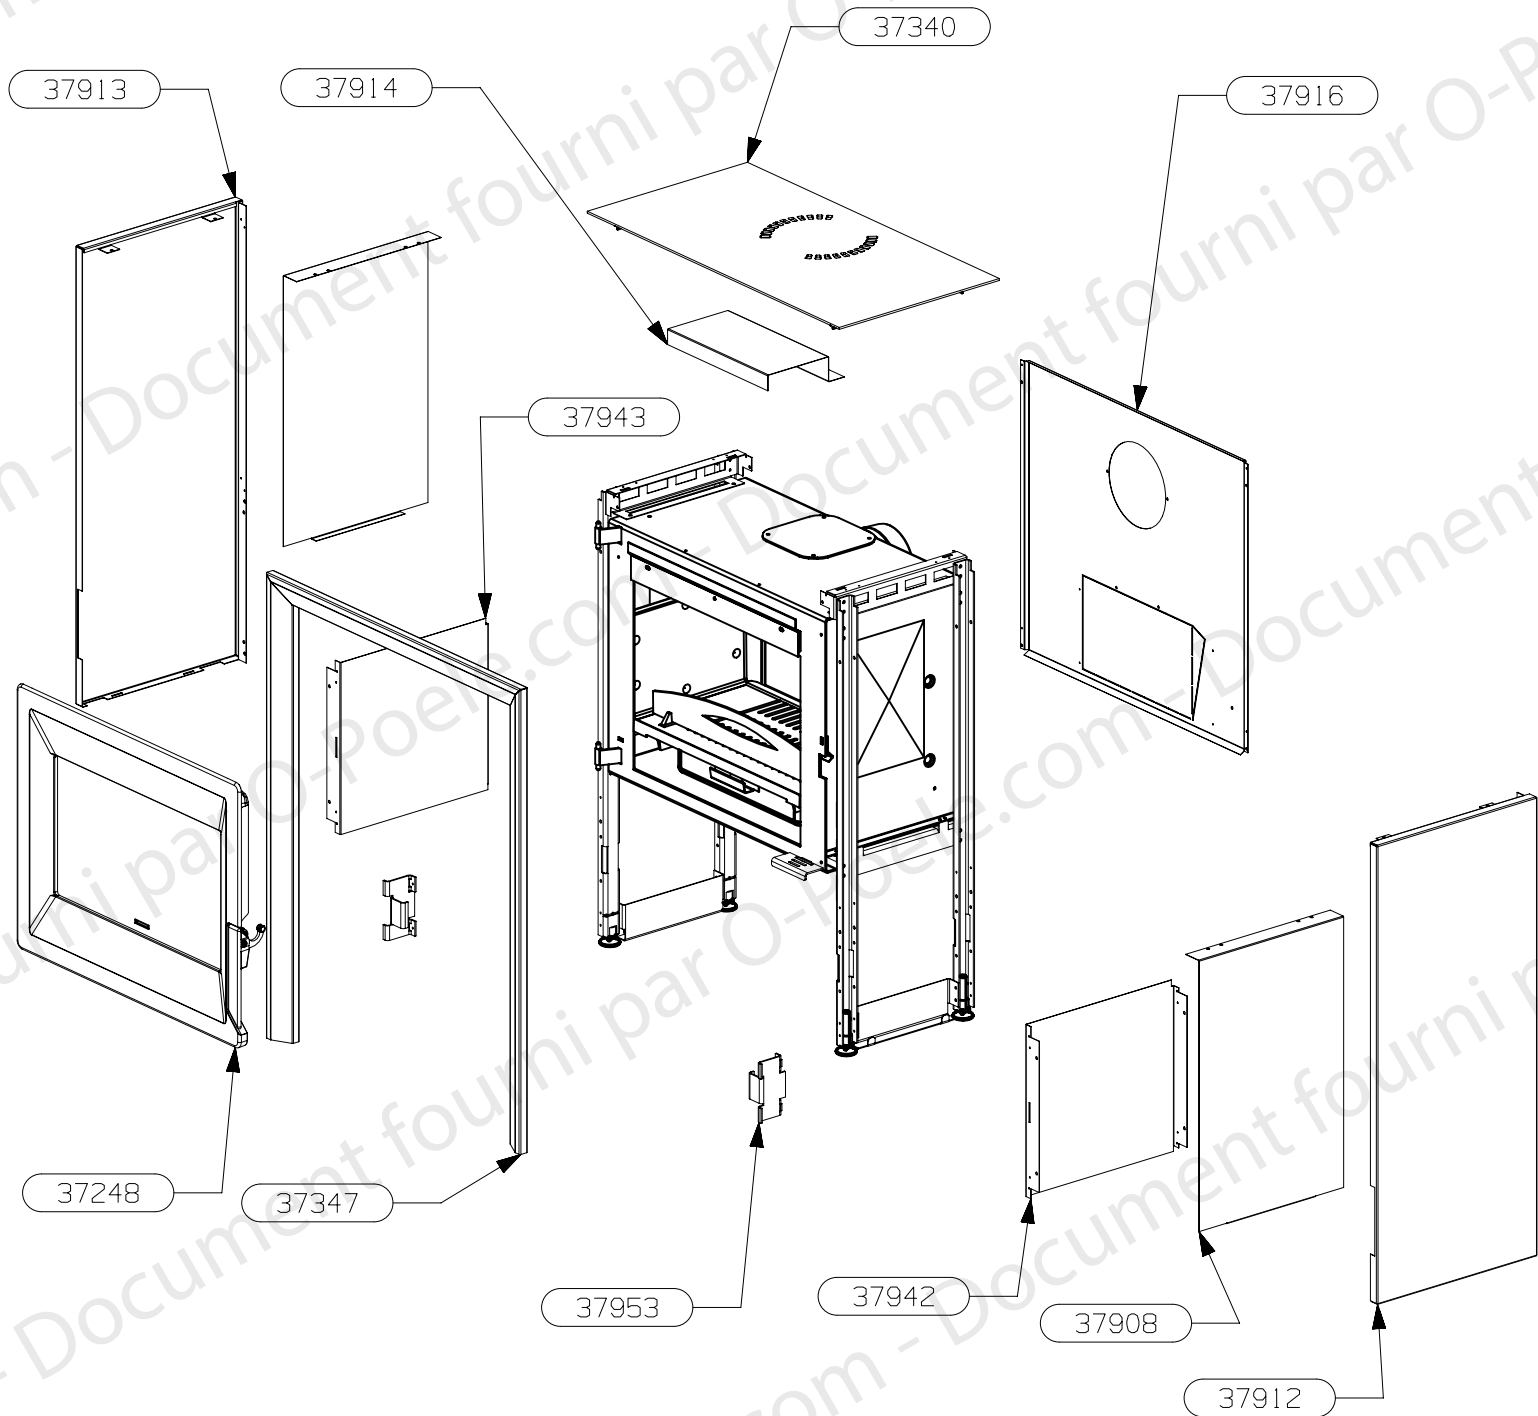

# SUPRA

POELE A BOIS  
KOBALTE-GAUSS-WATSON

ENSEMBLE CDC  
EDITION 06/2014

37915	ECRAN DE BUCHER	1
37905	TIRETTE AIR DE GRILLE	1
37904	TRAVERSE	2
37901	SUPPORT DESSUS	2
37900	SUPPORT CDC	2
37657	TIRETTE AIR	1
37389	CDC E-S	1
37353	PIETEMENT E-S	4
37288	PLAQUE D'ATRE SANS MOTIF	1
28690	TAMPON TOLE	1
28689	BUSE FONTE DIA.150/153	1
27469	CHENET	1
17340	DOUBLAGE DEFLECTEUR DE FUMEE	1
17294	CALAGE DEFLECTEUR	5
17237	DEFLECTEUR DE FUMEE	1
17011	REGISTRE D'AIR	1
16999	PATTE D'ACCROCHAGE	2
16996	EQUERRE	2
16995	APPUI ARRIERE DE SOLE	1
16994	COTE INTERIEUR DE C.D.CHAUFFE	2
16989	DEFLECTEUR VITRE	1
16783	SOLE PB50	1
09951	ENS.SOUDE CENDRIER	1
CODE ARTICLE	DESIGNATION	QTE

37953	GUIDE CADRE	2
37916	ARRIERE	1
37914	DEFLECTEUR DESSUS	1
37913	COTE GAUCHE	1
37912	COTE DROIT	1
37943	COTE BUCHER GAUCHE	1
37942	COTE BUCHER DROIT	1
37908	ECRAN LATERAL	2
37347	CADRE DE FINITION E-S	1
37340	DESSUS E-S	1
37248	PORTE E-M	1
CODE ARTICLE	DESIGNATION	QTE